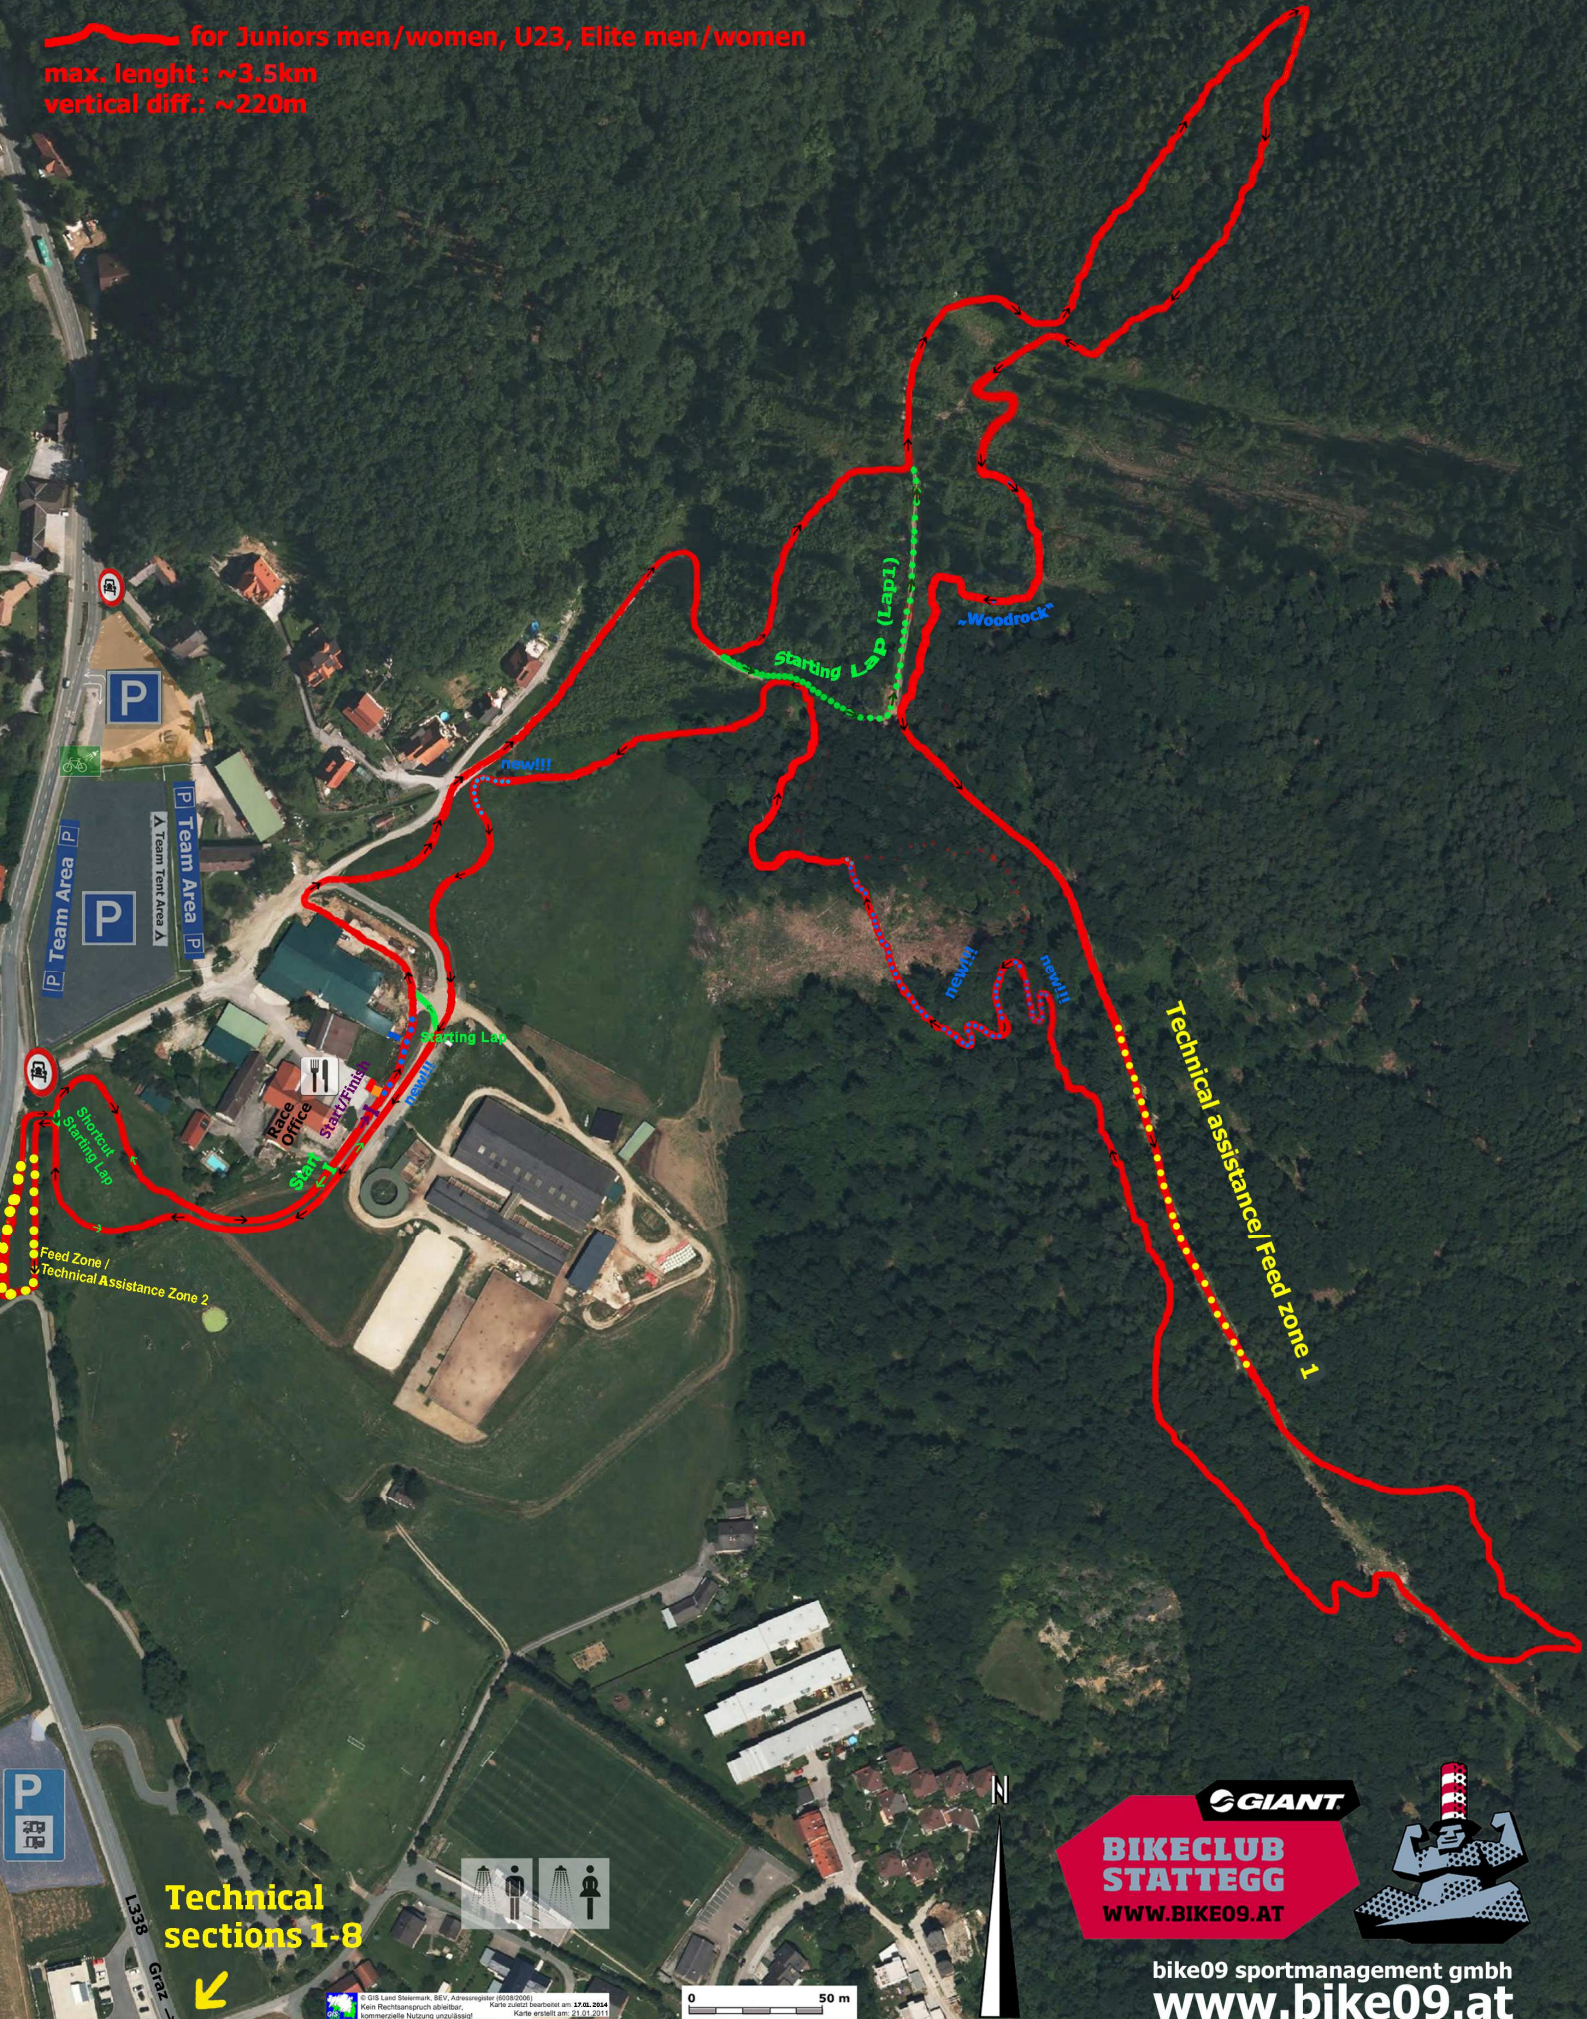

GRAZ/Stattegg

XCO-Circuit

(for Sunday 10th of May 2015, UCI Cat. I)

**GRAZER
BIKE-OPENING
STATTEGG**

**10.5.
2015**

for Juniors men/women, U23, Elite men/women

max. lenght: ~3.5km

vertical diff.: ~220m

Technical sections 1-8

0 50 m

**BIKECLUB
STATTEGG**
WWW.BIKE09.AT

bike09 sportmanagement gmbh
www.bike09.at