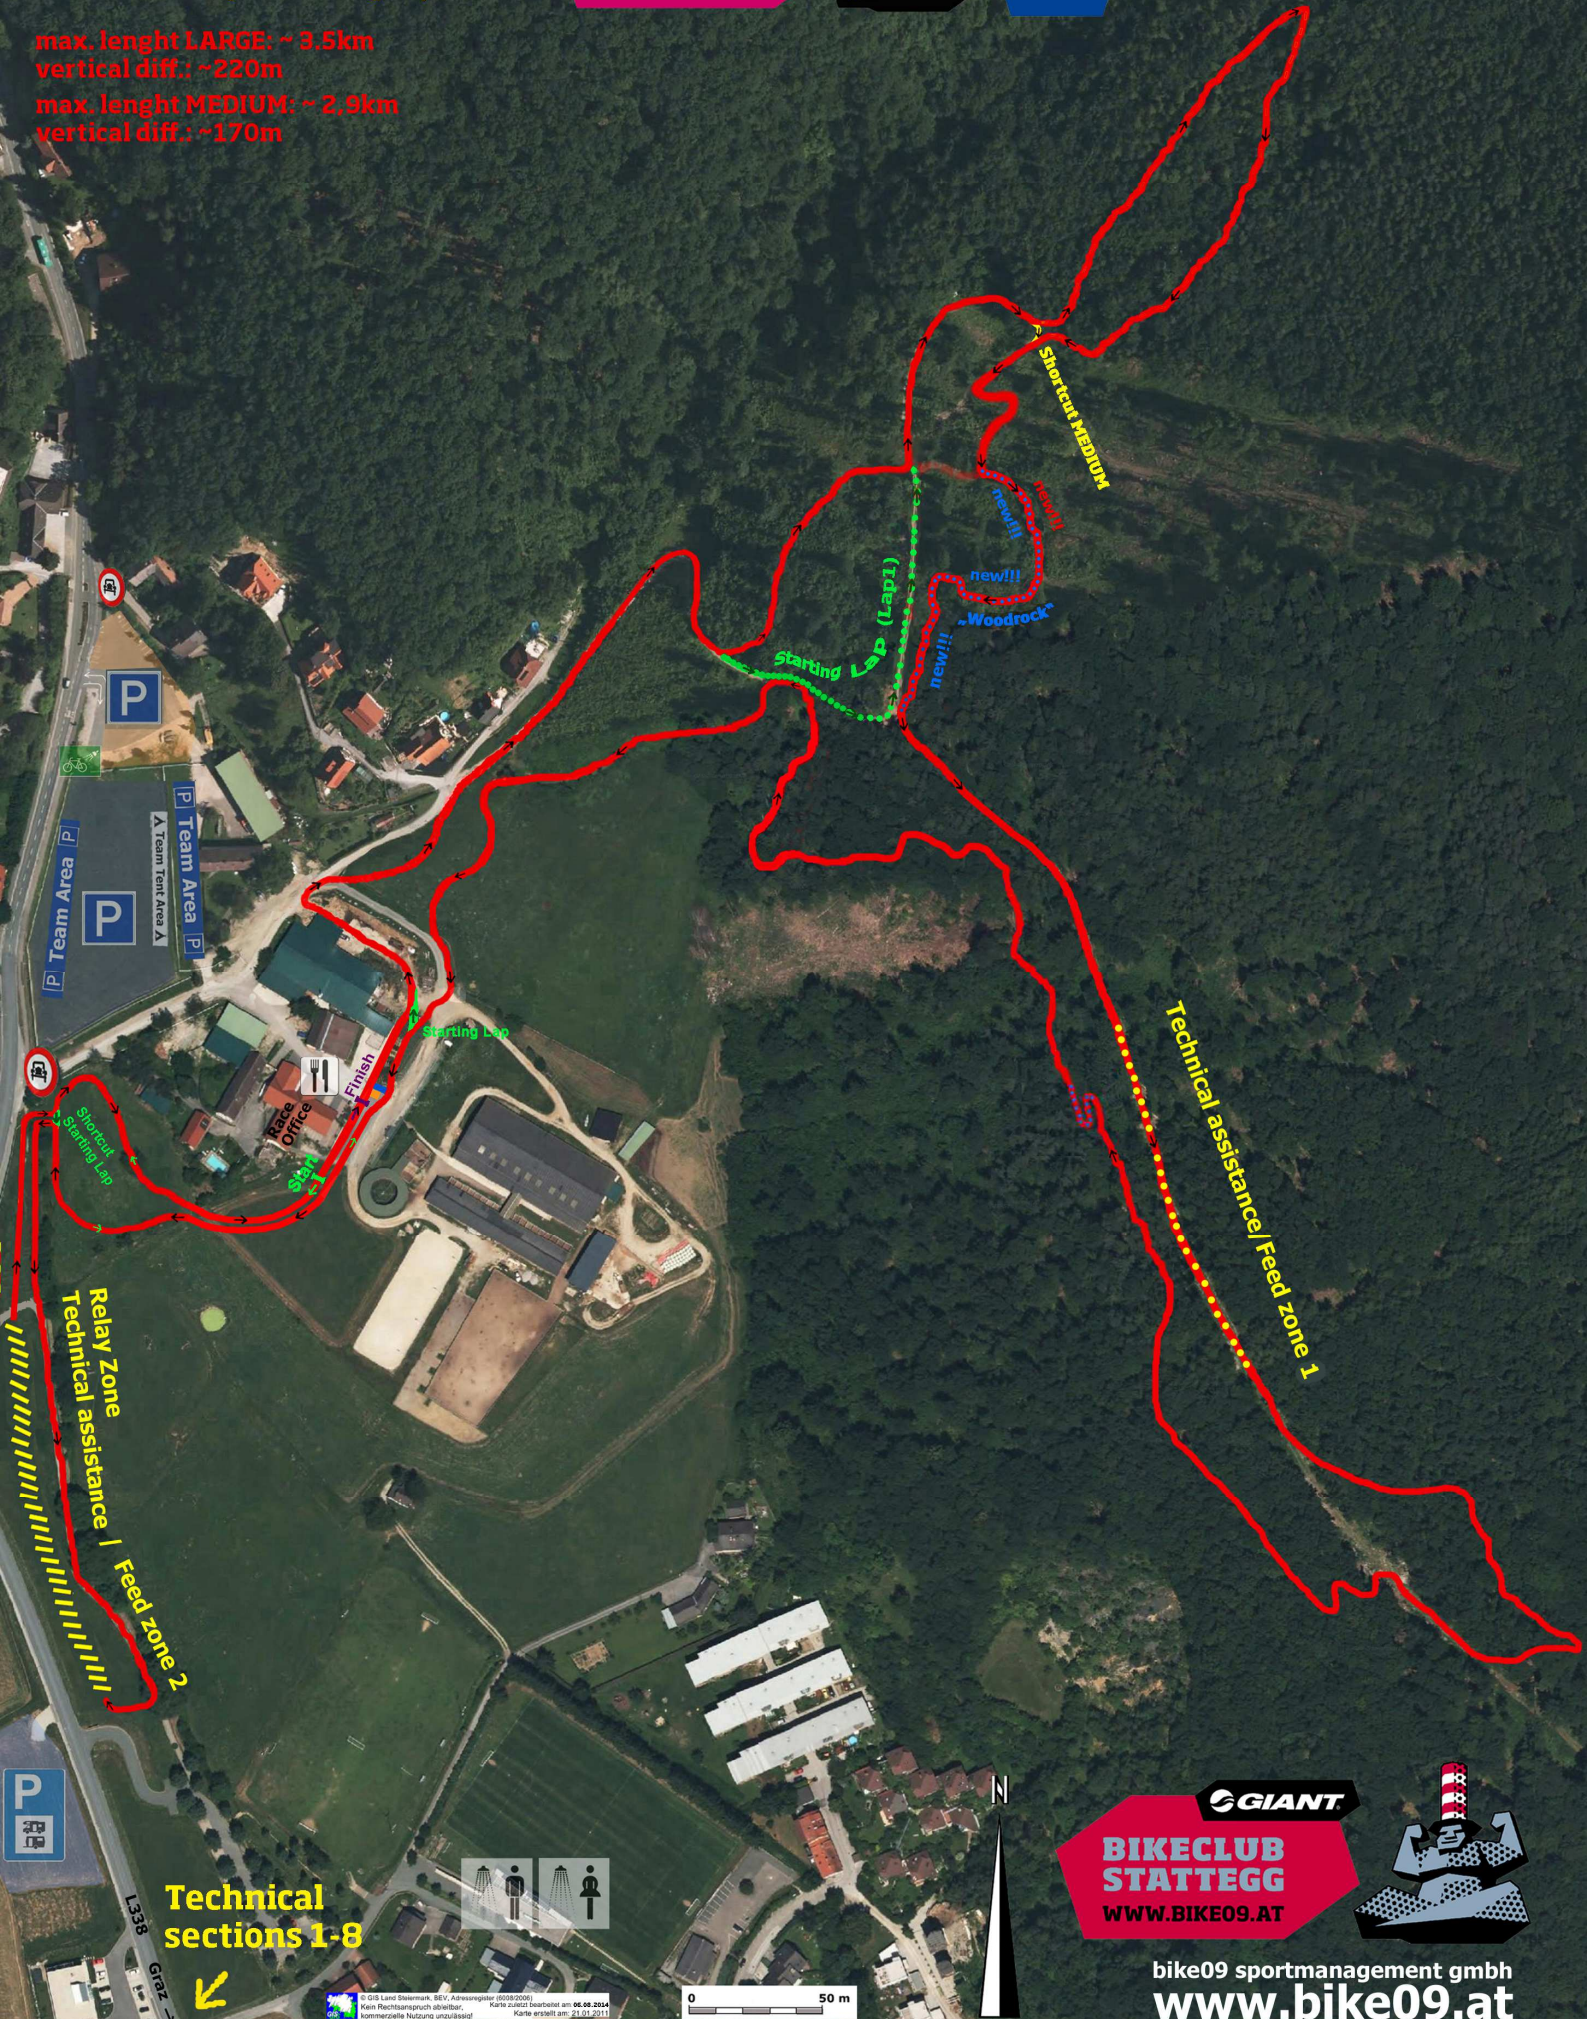

GRAZ/Stattegg XCO-Circuit

(for Team Relay on Tuesday 12th
MTB combined on Wednesday 13th (no starting lap)
and XCO on Friday 15th of August)

**MOUNTAIN
YOUNGSTERS
OF EUROPE**

**11-15/8
2014**

max. length **LARGE**: ~ 3.5km
vertical diff.: ~220m
max. length **MEDIUM**: ~ 2.9km
vertical diff.: ~170m

**BIKECLUB
STATTEGG**
WWW.BIKE09.AT

bike09 sportmanagement gmbh
www.bike09.at