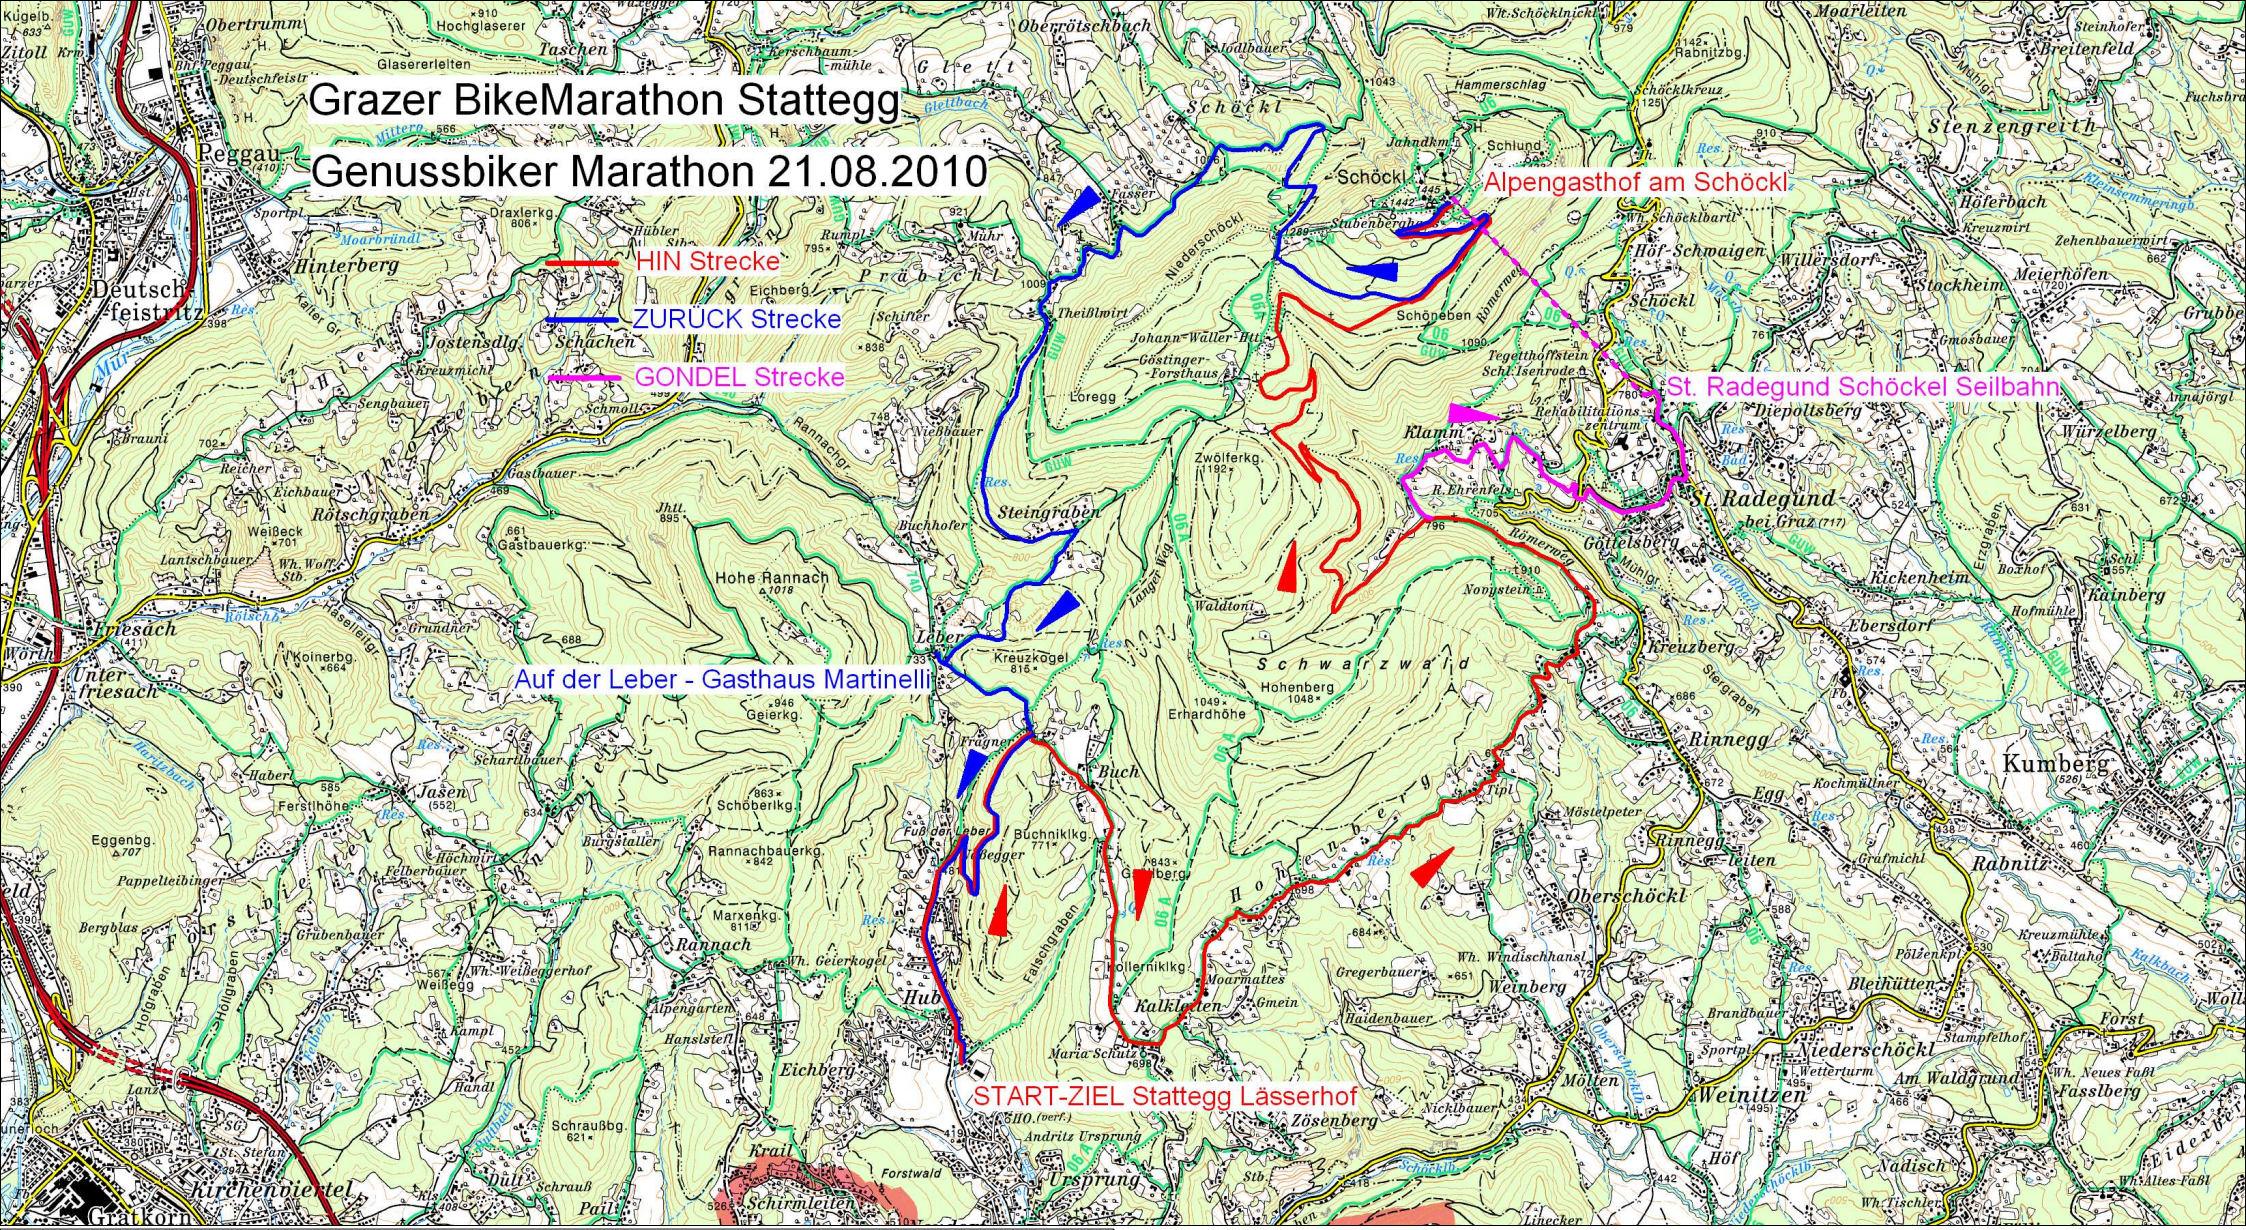

Grazer BikeMarathon Stattegg

Genussbiker Marathon 21.08.2010

HIN Strecke

ZURÜCK Strecke

GONDEL Strecke

Auf der Leber - Gasthaus Martinelli

START-ZIEL Stattegg Lässerhof

Alpengasthof am Schöckl

St. Radegund Schöckel Seilbahn