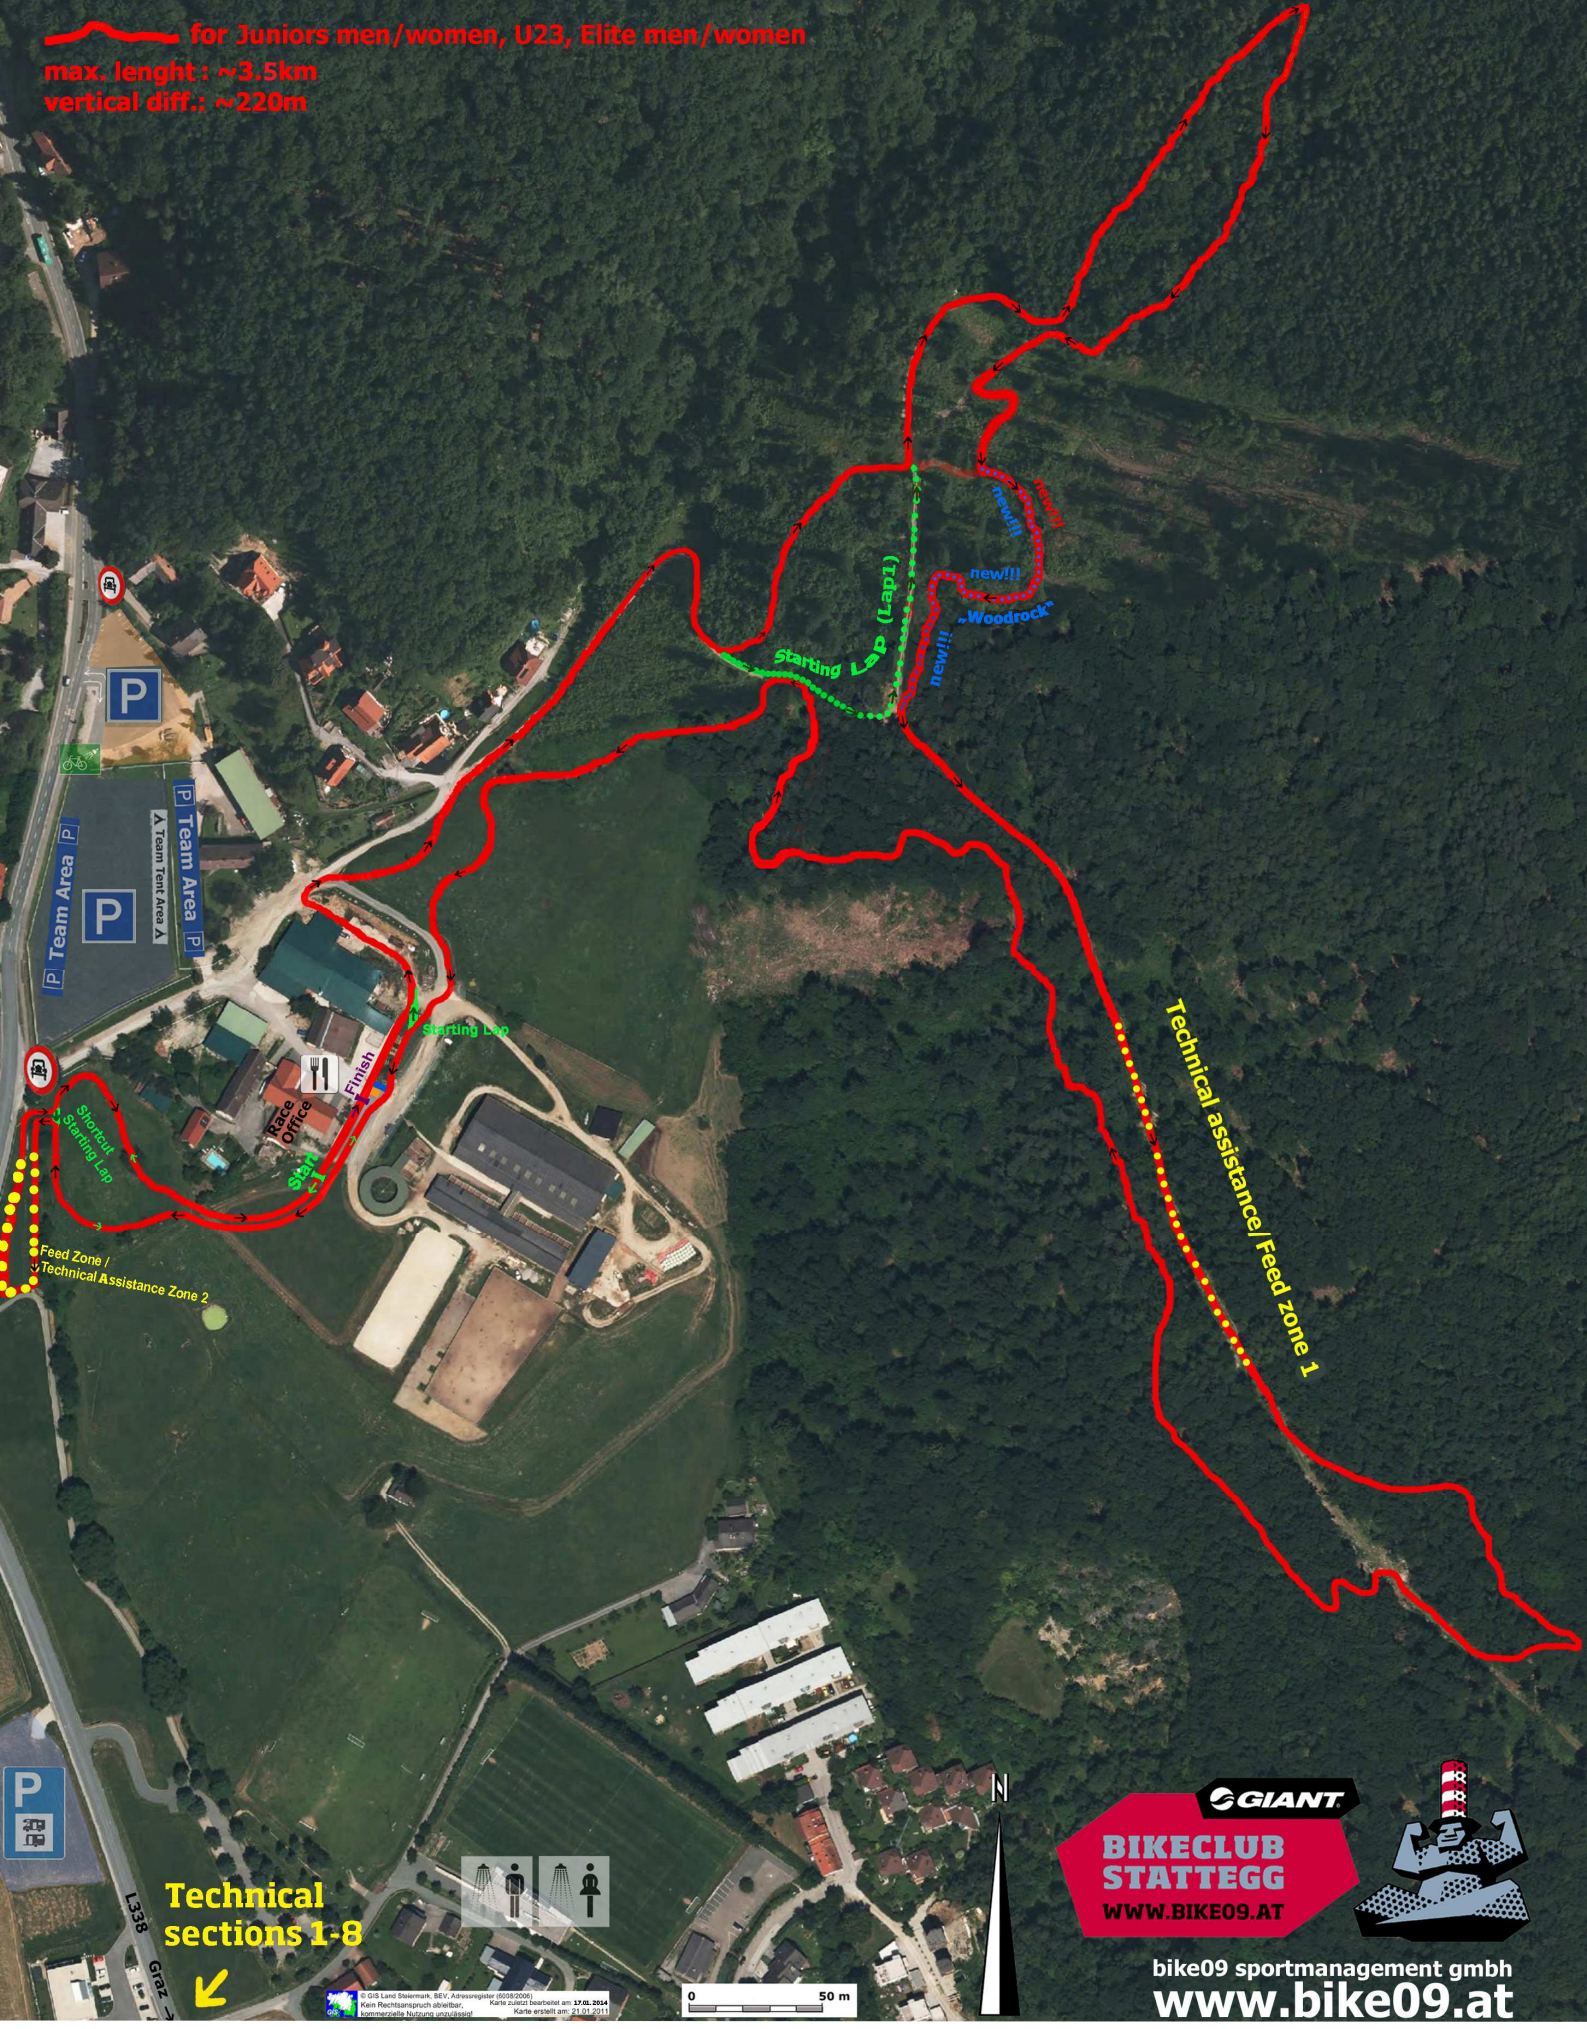

GRAZ/Stattegg

XCO-Circuit

(for Sunday 11th of May 2014, UCI Cat. I)

**GRAZER
BIKE-OPENING
STATTEGG**

**10.-12.5
2014**

for Juniors men/women, U23, Elite men/women
max. lenght: ~3.5km
vertical diff.: ~220m

Technical sections 1-8

**BIKECLUB
STATTEGG**
WWW.BIKE09.AT

bike09 sportmanagement gmbh
www.bike09.at