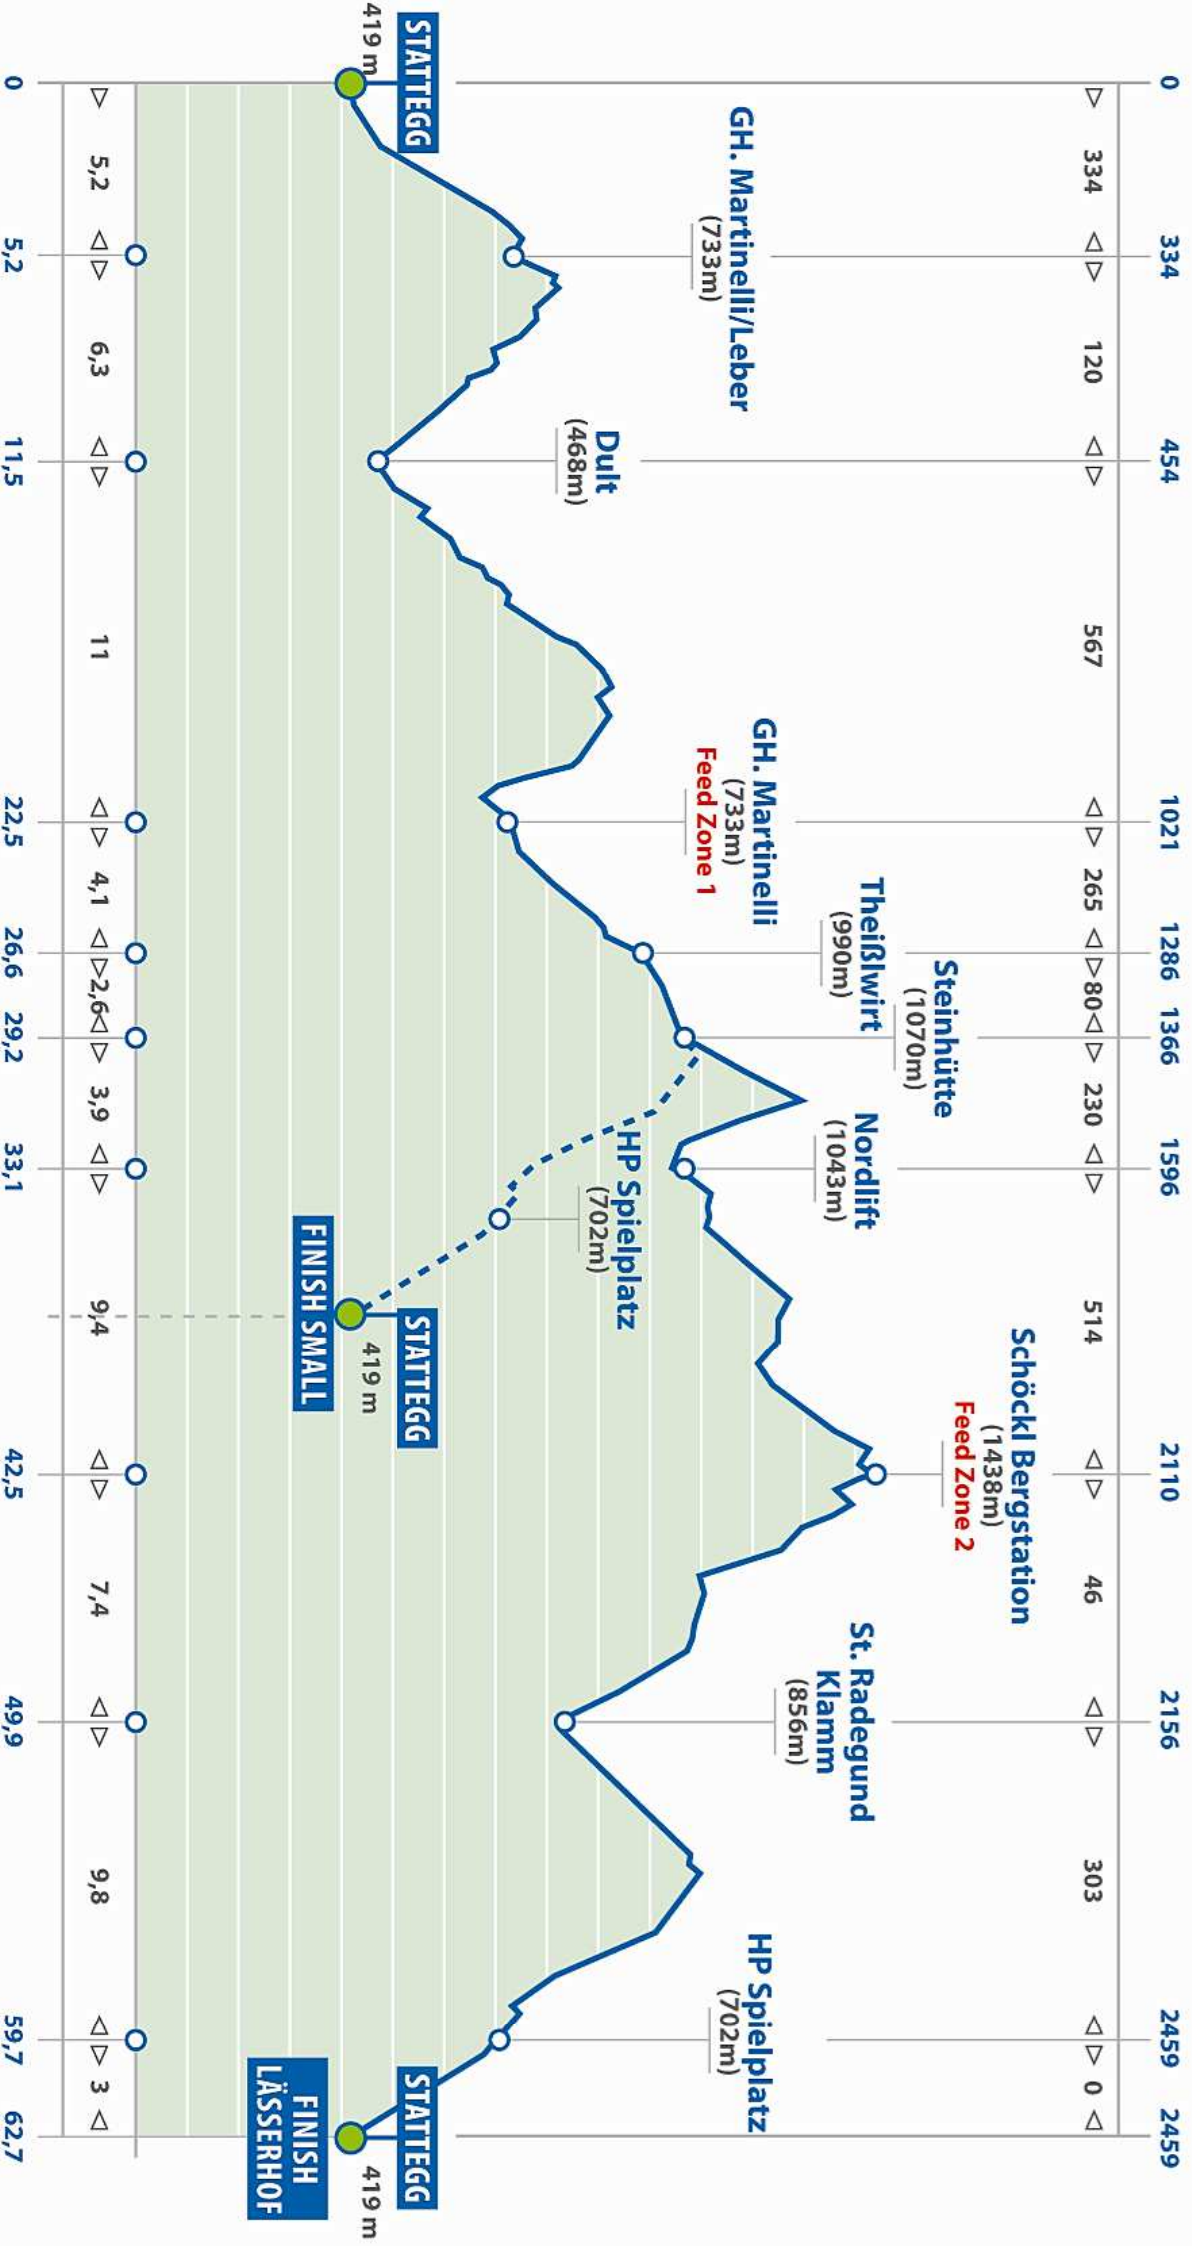

gefahrrene Höhenmeter

gefahrrene Kilometer

STATTEGG
419 m
FINISH SMALL

STATTEGG
419 m
FINISH LÄSSERHOF